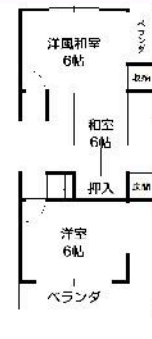

●所在地/堺市西区上野芝向ヶ丘町4丁 ●交通/JR阪和線「上野芝」駅 徒歩10分 ●土地面積/53.98㎡ ●セットバック/有(4.0㎡)  
●延床面積/93.21㎡ ●構造/木造3階建 ●平成7年1月築(仲介)

**中古戸建** 上野芝向ヶ丘町4丁 価格 **880**万円

JR阪和線 上野芝駅

徒歩 10分

駐車場  
1台分

4DK

- ★浴室乾燥機
- ★追炊き機能
- ★温水洗浄機能付便座
- ★TVドアホン
- ★照明器具付き

●所在地/堺市西区上野芝向ヶ丘町4丁 ●交通/JR阪和線「上野芝」駅 徒歩10分 ●土地面積/52.62㎡ ●延床面積/73.3㎡  
●構造/木造2階建 ●昭和50年5月築(仲介)

**リノベーション** 上野芝向ヶ丘町5丁 価格 **1,380**万円

JR阪和線 上野芝駅

徒歩 11分

4L  
DK

シャッター付  
ガレージあり  
(高さ制限あり)  
詳しくは  
お問合せください。

平成30年5月  
リノベーション済

- \*アプローチ新設
- \*外壁塗装
- \*一部窓サッシ入替
- \*キッチン新品に入替
- \*ユニットバス新品に入替
- \*クロス全室張替
- \*クッションフロア張替
- \*畳・襖新調
- \*洗面化粧台新品に取替
- \*トイレ新品に取替
- \*及び移設
- \*階段の掛け替え
- (ゆるやか仕様)

●所在地/堺市西区上野芝向ヶ丘町5丁 ●交通/JR阪和線「上野芝」駅 徒歩11分 ●土地面積/56.39㎡ ●延床面積/88.62㎡  
●構造/木造2階建 ●昭和52年3月築(仲介)