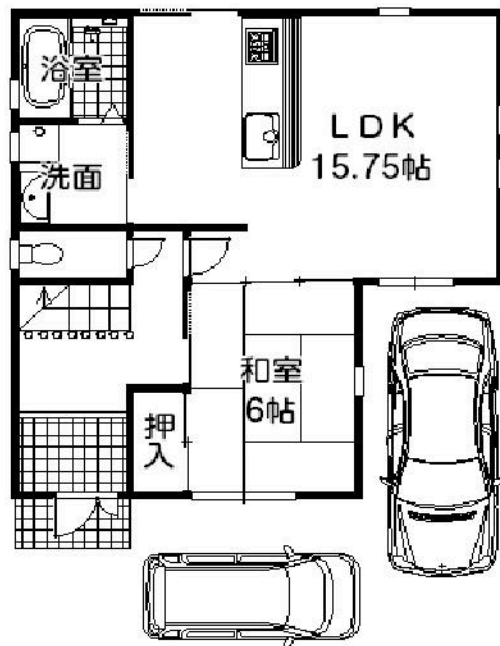

初登場!

深井畑山町 中古戸建

南向きにつき日当たり良好☀

全居室6帖以上のゆったり4LDK

泉北高速鉄道 深井駅
徒歩18分

平成
17年
建築

全居室
収納有

★室内大変きれいにお使いです。
玄関ホール・リビングが
とても開放的な間取りに
なっています。

★約3帖のロフト付き!

販売
価格 **2380** (税込) 万円

是非、一度
内覧してみてください♪

●所在地/堺市中区深井畑山町 ●交通/泉北高速鉄道「深井」駅 徒歩18分 ●構造/木造2階建 ●土地面積/100.54㎡ ●建物面積/105.57㎡ ●平成17年5月築 (仲介)
広告有効期限/平成30年7月15日まで

リノヴェック株式会社
堺市中区東山66-1
宅地建物取引業許可/大阪府知事(1)第57659号 建築業許可番号/大阪府知事(股-27)第143591号