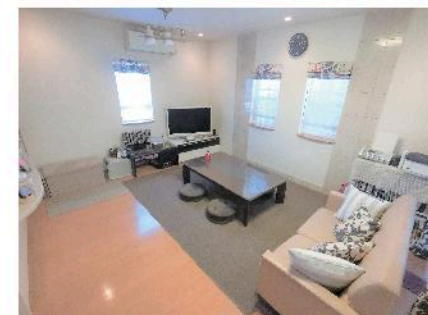

初登場!

深井畑山町 中古戸建

南向きにつき日当たり良好☀

全居室6帖以上のゆったり4LDK

泉北高速鉄道 深井駅
徒歩18分

平成
17年
建築

全居室
収納有

★室内大変きれいにお使いです。
玄関ホール・リビングが
とても開放的な間取りに
なっています。