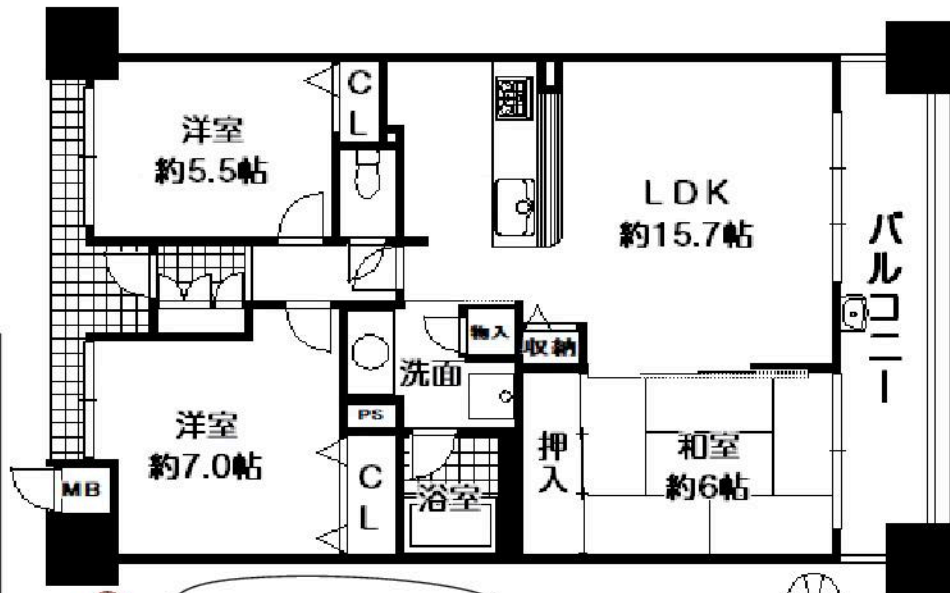

ティアステージ深井水賀池公園

リフォーム条件付き分譲マンション

販売価格 **2,280**万円 (税込)

深井駅 徒歩約 **8**分

毎日の家事をラクにする♪

Panasonic®でリフォームしませんか？