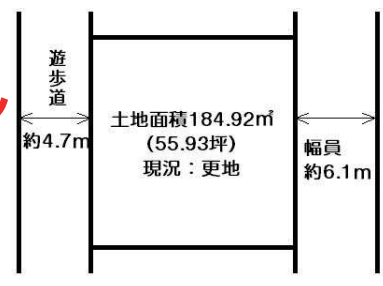

【物件概要】●所在地/堺市南区庭代台1丁 ●交通/泉北高速鉄道「梅・美木多」駅 バス乗車約7分「庭代台1丁南」停徒歩約1分 ●土地面積/216.02㎡ ●地目/宅地 ●用途地域/第一種低層住居専用地域 ●建ぺい率/40% ●容積率/80% (仲介)

赤坂台

価格 **2,480**万円

泉北高速鉄道 光明池駅 徒歩約18分

土地面積 約59.03坪

建築条件なし

南北両面道路♪

陽当り良好 現況更地

【物件概要】●所在地/堺市南区赤坂台1丁 ●交通/泉北高速鉄道「光明池」駅 徒歩約18分 ●土地面積/195.15㎡ ●地目/宅地 ●用途地域/第一種低層住居専用地域 ●建ぺい率/40% ●容積率/80% (仲介)

城山台

価格 **2,180**万円

泉北高速鉄道 光明池駅 徒歩約18分

土地面積 約55.93坪

建築条件なし

東西両面道路♪

陽当り良好 現況更地

【物件概要】●所在地/堺市南区城山台1丁 ●交通/泉北高速鉄道「光明池」駅 徒歩約18分 ●土地面積/184.92㎡ ●地目/宅地 ●用途地域/第一種低層住居専用地域 ●建ぺい率/40% ●容積率/80% (仲介)

リノヴェック株式会社
大阪府堺市中区東山66-1
新築住宅 不動産仲介 買取 リフォーム
宅地建物取引業許可/大阪府知事(2)第54457号
建築業許可番号/大阪府知事(般-24)第129721号