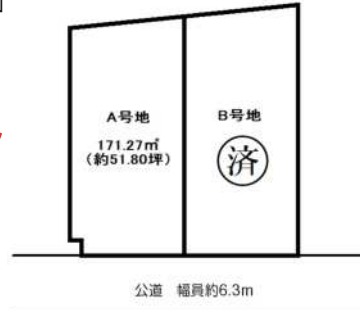

【物件概要】●所在地/堺市南区三原台4丁 ●交通/泉北高速鉄道「泉ヶ丘」駅 バス乗車約9分「三原台4丁」停徒歩約2分 ●土地面積/155.09㎡ ●地目/宅地 ●用途地域/第一種低層住居専用地域 ●建ぺい率/40% ●容積率/80% (仲介)

晴美台

価格 **2,380**万円

泉北高速鉄道 泉ヶ丘駅 徒歩約5分 (バス) 徒歩約3分

土地面積 約51.80坪

建築条件なし

南向きです♪

陽当り良好 現況更地

【物件概要】●所在地/堺市南区晴美台2丁 ●交通/泉北高速鉄道「泉ヶ丘」駅 バス乗車約5分「高倉台4丁」停徒歩約3分 ●土地面積/171.27㎡ ●用途地域/第一種低層住居専用地域 ●地目/宅地 ●建ぺい率/40% ●容積率/80% (仲介)

晴美台

価格 **1,600**万円

泉北高速鉄道 泉ヶ丘駅 徒歩約4分 (バス) 徒歩約3分

土地面積 約53.72坪

建築条件なし

好きなハウスメーカーで建築できます♪

【物件概要】●所在地/堺市南区晴美台2丁 ●交通/泉北高速鉄道「泉ヶ丘」駅 バス乗車約4分「晴美台2丁」停徒歩約3分 ●土地面積/177.6㎡ ●地目/宅地 ●用途地域/第一種低層住居専用地域 ●建ぺい率/40% ●容積率/80% (仲介)

庭代台

価格 **2,180**万円

泉北高速鉄道 梅・美木多駅 徒歩約7分 (バス) 徒歩約1分

土地面積 約65.34坪

建築条件なし

好きなハウスメーカーで建築できます♪