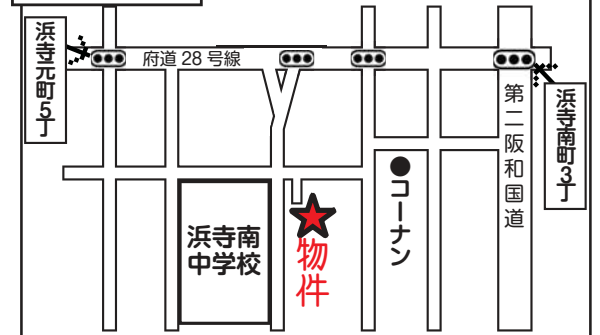

★ オープンハウス開催 ★

9/15_土～17_{月・祝} 9/22_土～24_{月・祝} 10:00～15:00

交通至便

JR 阪和線「東羽衣」駅 徒歩約12分
 「鳳」駅 徒歩約14分
 南海本線「浜寺公園」駅 徒歩約12分
 「羽衣」駅 徒歩約13分

4駅が徒歩で利用可能！

平成
15年
築

4S
LDK

駐車場
1台有

浜寺昭和小学校

徒歩
約11分

浜寺南中学校

徒歩
約2分

販売価格 **2,790**万円 (税込)

浜寺南町2丁 中古戸建

この広さが魅力です！
第2リビング格としても♪

室内大変綺麗にお使いです！

ご来場いただいた方に
QUO カード
プレゼント！

※後日、ご自宅にお届けします

生鮮食彩館まるしん 徒歩3分
ホームセンターコーナン 徒歩3分

現地案内図

●所在地/堺市西区浜寺南町2丁 ●構造/木造2階建 ●土地面積/103.36㎡ ●建物面積/105.98㎡ ●平成15年3月築 ●現況/空家 (仲介)

リノヴェック株式会社
堺市中区東山66-1
宅地建物取引業許可/大阪府知事(1)第57659号 建築業許可番号/大阪府知事(般-27)第143591号