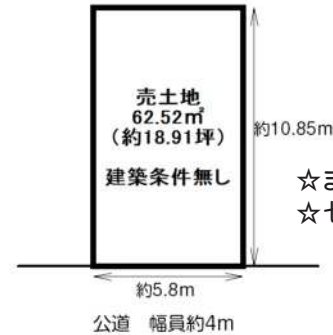

- ☆ローソン 徒歩約3分
- ☆食鮮館パレット 徒歩約5分
- ☆西図書館 徒歩約6分

鳳南小学校 徒歩約8分  
鳳中学校 徒歩約10分

公道 幅員約4m

●所在地/堺市西区鳳東町4丁 ●土地面積/54.97㎡ ●私道負担/有(10.0㎡) ●地目/宅地 ●用途地域/近隣商業地域 ●建ぺい率/80% ●容積率/300% ●現況/上物有(仲介)

**土地 神野町1丁** 価格 **880** 万円

JR阪和線 上野芝駅  
徒歩約8分

東向き  
土地 **18.91** 坪

建築条件  
ございません！

- ☆まるとく市場はやし 徒歩約7分
- ☆セブンイレブン 徒歩約5分

上野芝小学校 徒歩約2分  
津久野中学校 徒歩約7分

●所在地/堺市西区神野町1丁 ●土地面積/62.52㎡ ●私道負担/無し ●地目/宅地 ●用途地域/第二種中高層住居専用地域 ●建ぺい率/60% ●容積率/200% ●現況/上物有(仲介)

**中古戸建 深井中町** 価格 **800** 万円

泉北高速鉄道 深井駅  
徒歩約22分

4DK  
駐車場  
1台分

生活便利な立地

- ☆ライフ深井店 徒歩約13分
- ☆ファミリーマート 徒歩約8分
- ☆温心会病院 徒歩約15分

深井西小学校 徒歩約5分  
深井中央中学校 徒歩約16分

●所在地/堺市中区深井中町 ●土地面積/95.12㎡ ●延床面積/90.92㎡ ●構造/木造2階建地下1階付 ●築年月/昭和47年1月 ●用途地域/第一種低層住居専用地域 ●建ぺい率/50% ●容積率/100%(仲介)